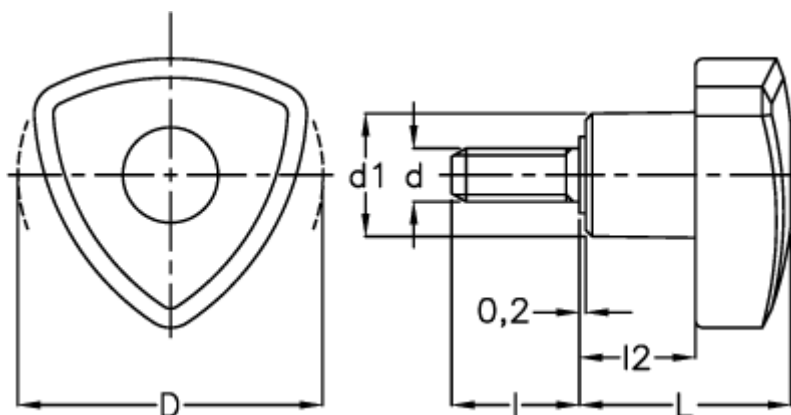

Article number: 2302083452

Description: E+G Lock knob
VTR.40 p-M8x30

Measures

d = 40

d1 = 16

d 6g = M8

l = 30

L = 30

l2 = 17